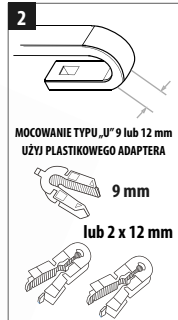

SAMOCHOODY CIĘŻAROWE

PL

OXIMO[®]

SILICONE EDITION

WUSAG
21 - 25 mm

WUSAG800, WUSAG900, WUSAG 1000

Dostępne długości: **800 - 1000 mm**
Ilość w opakowaniu: **1 szt.**
Konstrukcja: **szkieletowa**

Mocowanie typu śruba (szerokości 21mm i 25mm), pióra o tradycyjnej konstrukcji szkieletowej. Wycieraczki dedykowane do niektórych modeli autobusów, ciężarówek lekkich i ciężkich.

WUSAG
U-HOOK 16 mm

WUSAG816, WUSAG916, WUSAG1016

Dostępne długości: **800 - 1000 mm**
Ilość w opakowaniu: **1 szt.**
Konstrukcja: **szkieletowa**

Pióra o tradycyjnej konstrukcji szkieletowej. Pasują do ramion z mocowaniem typu „U” o szerokości 16 mm. Wycieraczki dedykowane do niektórych modeli autobusów, ciężarówek lekkich i ciężkich.

WUSAG
SADDLE 16.5 mm

WUSAG
U-HOOK 9-12 mm

**WUSAG550, WUSAG600
WUSAG650, WUSAG700**

Pióra o tradycyjnej konstrukcji szkieletowej. Pasują do ramion z mocowaniem typu „U” o szerokości 9 mm i 12 mm oraz do mocowania na śrubę o szerokości 16,2 mm.

Dostępne długości: **550 - 700 mm**
Ilość w opakowaniu: **1 szt.**
Konstrukcja: **szkieletowa**

WUSAG
13.6 - 16.5 mm

**WUSAG613, WUSAG663, WUSAG713
WUSAG763, WUSAG813**

Dostępne długości: **600 - 800 mm**
Ilość w opakowaniu: **1 szt.**
Konstrukcja: **szkieletowa**