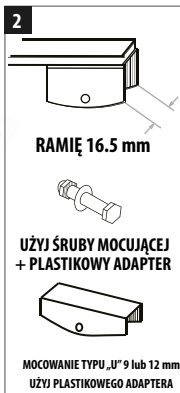

WUSAG
13.6 - 16.5 mm

**WUSAG613, WUSAG663, WUSAG713
WUSAG763, WUSAG813**

Dostępne długości: **600 - 800 mm**
Ilość w opakowaniu: **1 szt.**
Konstrukcja: **szkieletowa**

Pióra o tradycyjnej konstrukcji szkieletowej. Mocowanie typu śruba (o szerokości 13,6 – 16,5 mm). Wycieraczki dedykowane do niektórych modeli autobusów, ciężarówek lekkich i ciężkich.