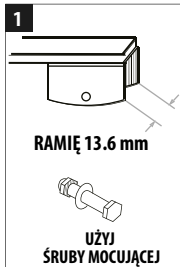

WUSAG
13.6 - 16.5 mm

**WUSAG613, WUSAG663, WUSAG713
WUSAG763, WUSAG813**

Dostępne długości: **600 - 800 mm**
Ilość w opakowaniu: **1 szt.**
Konstrukcja: **szkieletowa**

Pióra o tradycyjnej konstrukcji szkieletowej. Mocowanie typu śruba (o szerokości 13,6 – 16,5 mm). Wycieraczki dedykowane do niektórych modeli autobusów, ciężarówek lekkich i ciężkich.