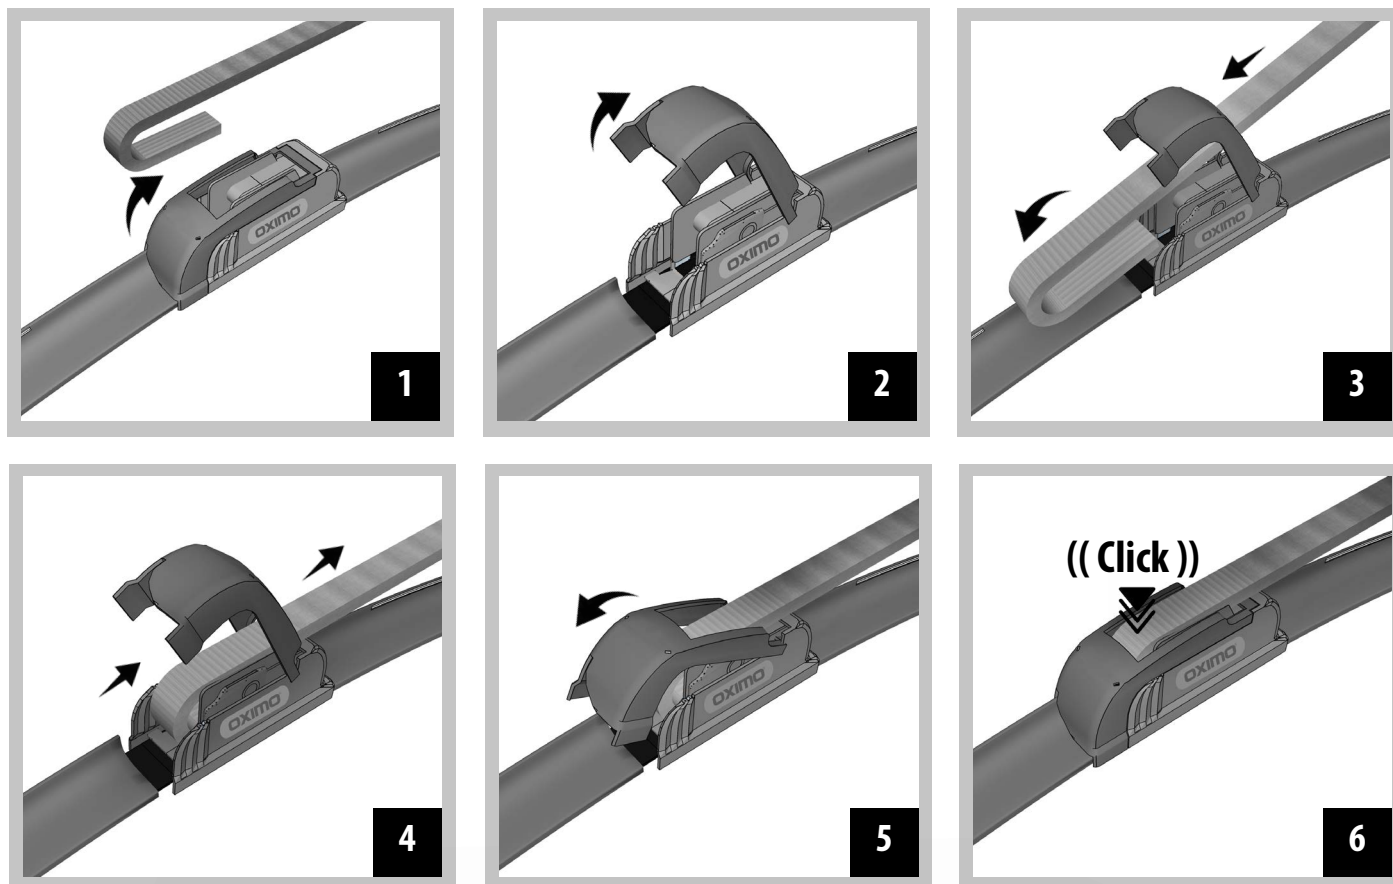

PL Technologia OXIMO

- Pióro wycieraczki wykonane z naturalnego kauczuku pokrytego silikonem, zmniejsza hałas i wpływa na komfort pracy
- Nowoczesna konstrukcja zapewnia równomierny docisk i idealne dopasowanie do krzywizny szyby
- Elementy metalowe wykonane z ocynkowanej stali
- Elementy z tworzywa – wysokogatunkowy stop polietylenu i poliwęglanu
- Na każde warunki atmosferyczne
- Łatwy i szybki montaż
- Każdy produkt jest poddany gruntownej kontroli jakości

OXIMO
Topolowa 1a
84-207 Łężyce, Poland

Single wiper
1 pc

PRODUCT CODE: **WUxxx**
Silicone edition flat wiper blades

OXIMO[®]
SILICONE EDITION

PL Instrukcja montażu
DE Einbauhinweise
EN Fitting instruction
FR Instructions de montage
ES Instrucciones de montaje