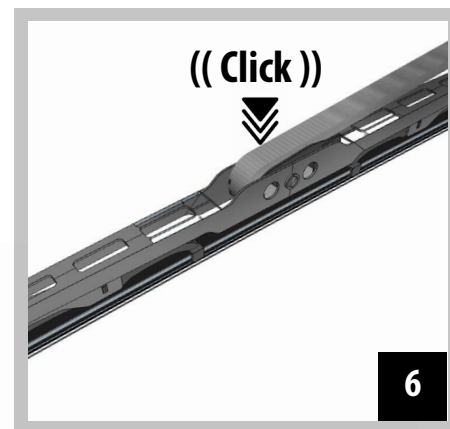

OXIMO®
SILICONE EDITION

- PL Instrukcja montażu
- DE Einbauhinweise
- EN Fitting instruction
- FR Instructions de montage
- ES Instrucciones de montaje