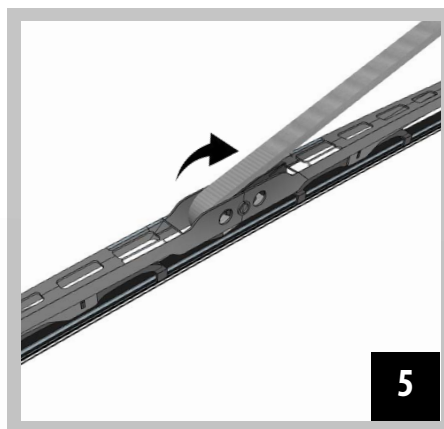

OXIMO®
SILICONE EDITION

- PL Instrukcja montażu
- DE Einbauhinweise
- EN Fitting instruction
- FR Instructions de montage
- ES Instrucciones de montaje