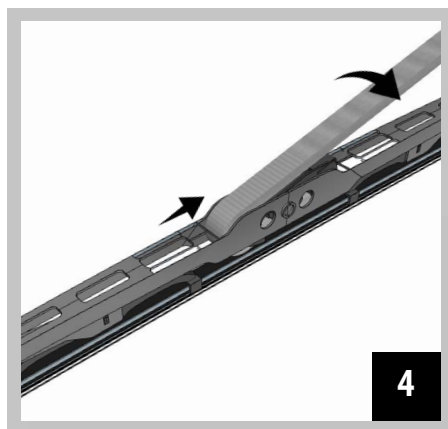

OXIMO  
Topolowa 1a  
84-207 Łężyce, Poland

Single wiper  
1 pc

PRODUCT CODE: **WUSPRxxx**  
Silicone edition frame wiper blade

**OXIMO**<sup>®</sup>  
SILICONE EDITION

- PL Instrukcja montażu
- DE Einbauhinweise
- EN Fitting instruction
- FR Instructions de montage
- ES Instrucciones de montaje