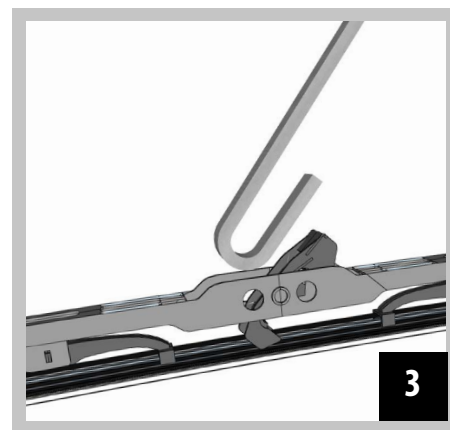

OXIMO®
SILICONE EDITION

- PL Instrukcja montażu
- DE Einbauhinweise
- EN Fitting instruction
- FR Instructions de montage
- ES Instrucciones de montaje