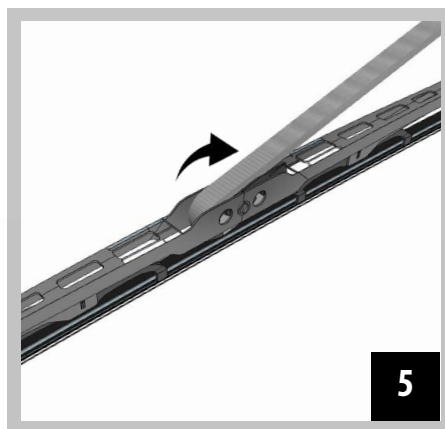

OXIMO®
SILICONE EDITION

- PL Instrukcja montażu
- DE Einbauhinweise
- EN Fitting instruction
- FR Instructions de montage
- ES Instrucciones de montaje