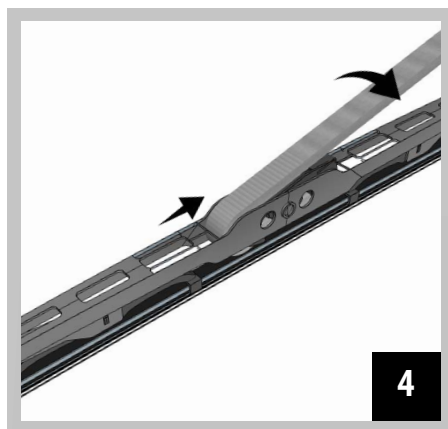

OXIMO®
SILICONE EDITION

- PL Instrukcja montażu
- DE Einbauhinweise
- EN Fitting instruction
- FR Instructions de montage
- ES Instrucciones de montaje