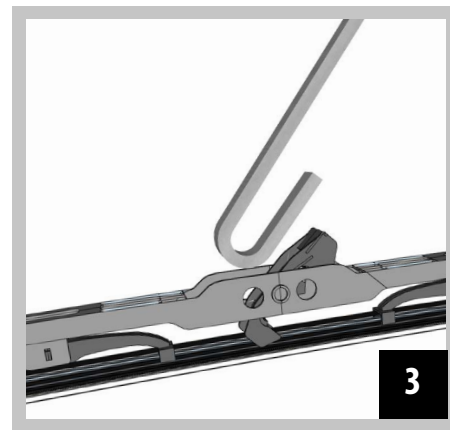

OXIMO®
SILICONE EDITION

- PL Instrukcja montażu
- DE Einbauhinweise
- EN Fitting instruction
- FR Instructions de montage
- ES Instrucciones de montaje